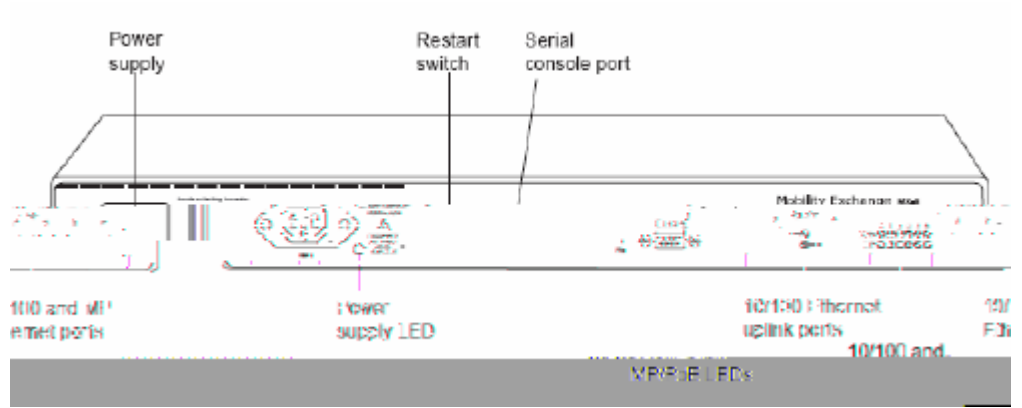

Alt F Alt

F

1

1.1

- RingMaster —
- MX MP — WLAN
- Mobility Point (MP) (RF) — MX
- Mobility System Software (MSS) — MP Web WLAN RingMaster MX

1.2 MX-8

MX-8 MX

 MP

 8 10/100Mbps 6

PoE 12 MP

2-1 MX-8

LED

LED		
Power		MXI

	<ul style="list-style-type: none"> • RFC 1591 DNS • RFC 2030 SNMP • RFC 768 UDP • RFC 783 TFTP • RFC 791 IP • RFC 792 ICMP • RFC 793 TCP • RFC 826 ARP • IEEE 802.1D Spanning Tree • IEEE 802.1Q VLAN tagging • IEEE 802.3ad (static config)
	<ul style="list-style-type: none"> • RFC 854 Telnet (server and client) • SSHv2 - Secure Shell V2 • SNMP v1/ v2c/ v3 • RFC 1213 MIB-II • RFC 1866 HTML • RFC 2068 HTTP • RFC 3164 Syslog • private MIB • IETF CAPWAP
IP	<ul style="list-style-type: none"> • RFC 1112 IGMP v1 • RFC 2236 IGMP v2
QoS	<ul style="list-style-type: none"> • 802.1p QoS on Ethernet • 802.11e, Wi-Fi Multimedia (WMM) • SpectraLink Voice Priority (SVP) • RFC 2472 DiffServ precedence • RFC 2597 DiffServ Assured Forwarding • RFC 2598 DiffServ Expedited Forwarding