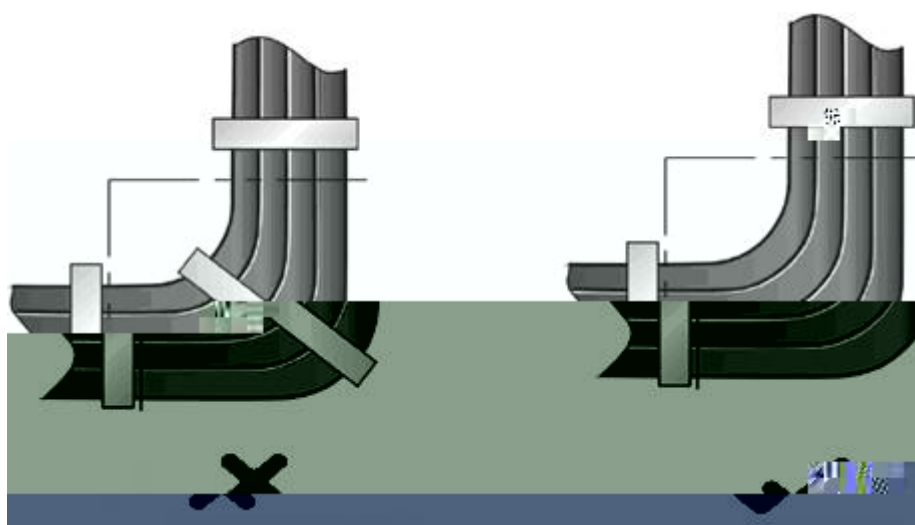

# B

RG-WALL 1600-M5100

19

D-2

D-3

D-3

220V

-48V