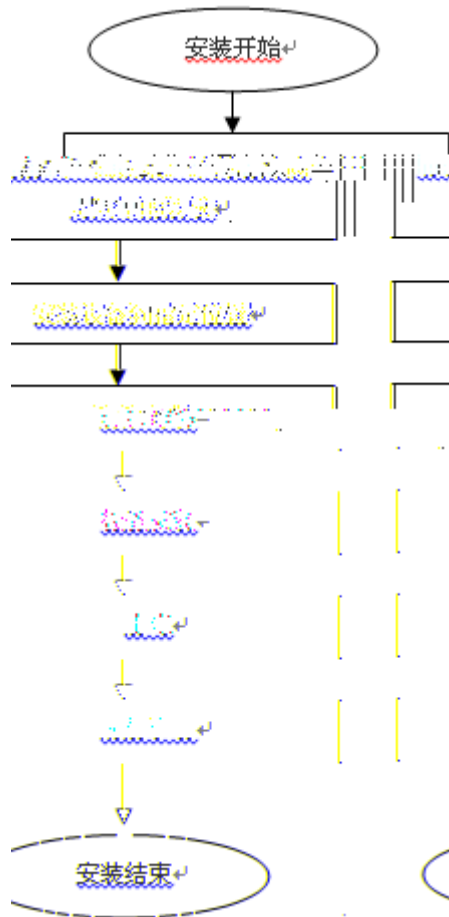

1-7 RG-M5000E-AC60

2

	AC

	RG-M5000E-AC60
	RG-AG515
	100-240V~ 50-60Hz
	90~264V~ 50-60Hz
	60W
	1+1
	13.4~16V
	6~12A

2

2.2.2

	0.5	1	3	5
	1.4×10 ⁷	7×10 ⁵	2.4×10 ⁵	1.3×10 ⁵

	mg/m ³	mg/m ³
	0.2	1.5
	0	0.03
	0.04	0.15
	0.05	0.15
	0.01	0.3

2.2.3

2.2.4

2.2.5

19"

2.3

	HUB PC

3

3.1