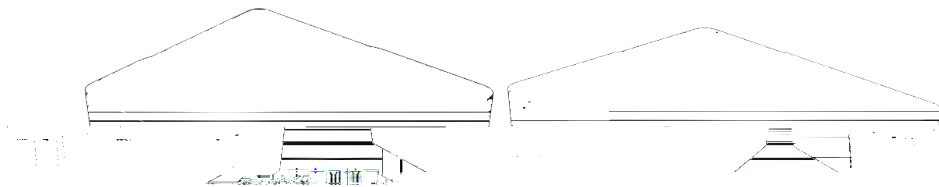

# User's Manual

100-240V

1.6G  
 1GB DDR3  
 4GB  
 HDMI 1.4      VGA  
 100M  
 4    USB 2.0  
 3.5mm  
 5V-3A   DC  
 0   ~40  
 10%~90%  
 2.5W  
 129mm x 108mm x 25mm

1		1		
2		1		
3		1		
4		1		

1. VGA