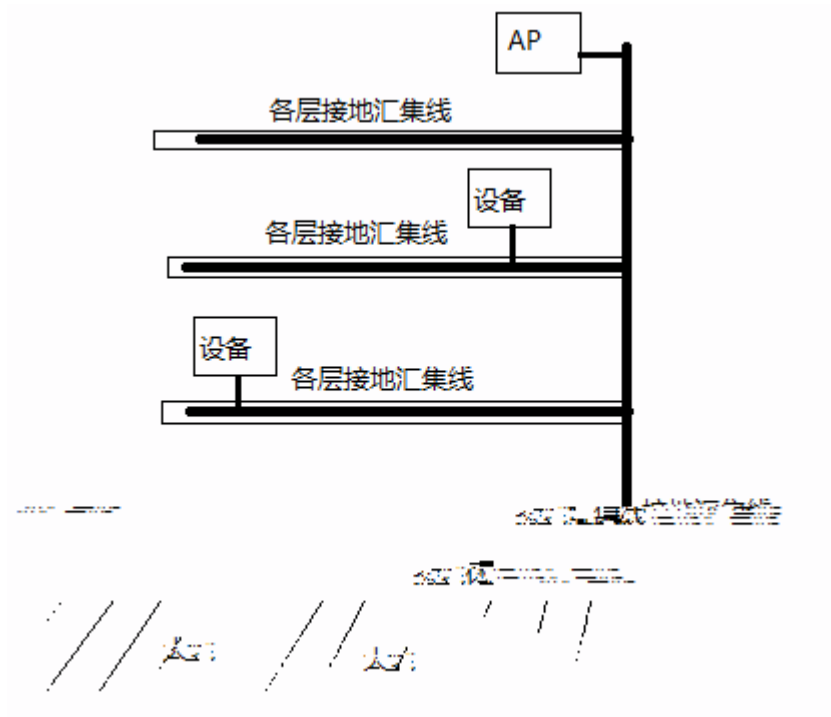

#### 2.1.1 AP

AP

2-1

AP

6

GB50343

5.4.3

#### 2.1.2 AP

AP

AP

AP

2-2

### 2.1.3

GB50057 6.3.1

- 50mm\*50mm\*5mm 40mm\*4mm 2.5m 3.5mm
- 30m 40mm\*4mm 50mm\*5mm
- 160mm<sup>2</sup> 300 mm<sup>2</sup>
- 35 mm<sup>2</sup> LEB 16 mm<sup>2</sup>
- 5

GB50057

2-5

2)

2-6