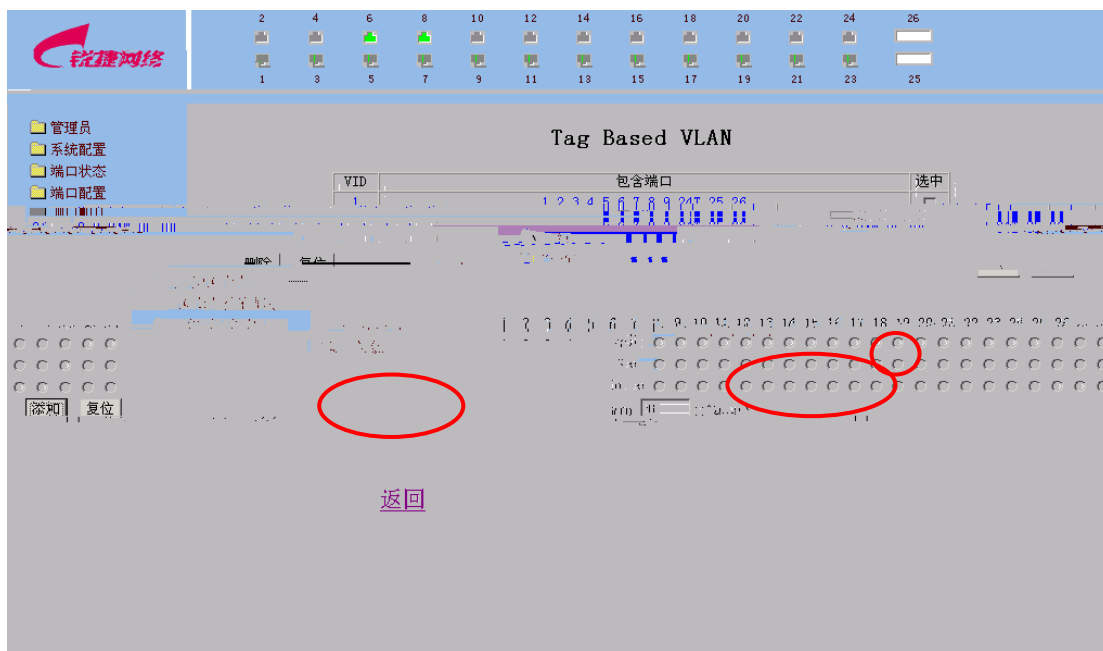

VLAN

VLAN

4

VID

VLAN

VID

1

VID

Tag VLAN
VLAN

VID