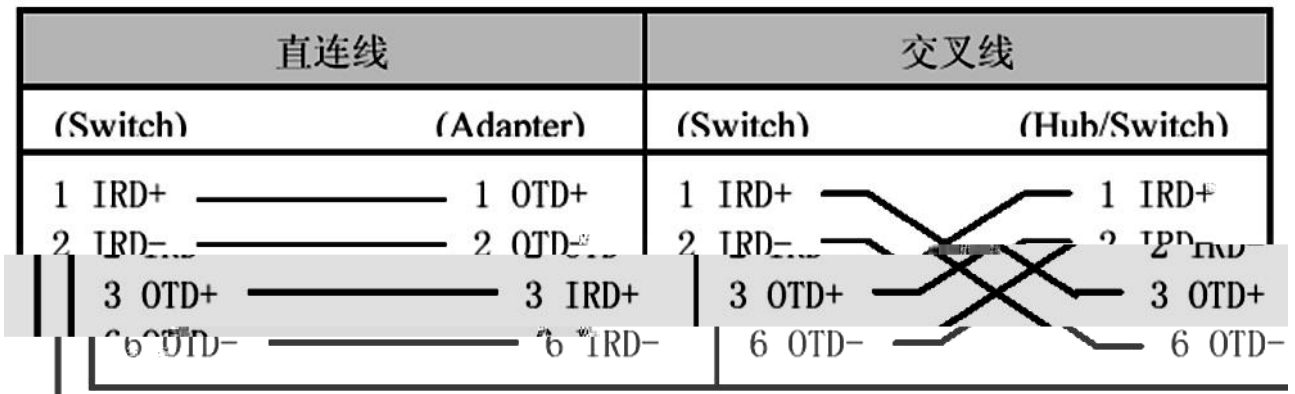

4-2

5

6

6.1

6.2

	RG-ONC-AIO-L	Power
RJ45	100	

A-4

A-4