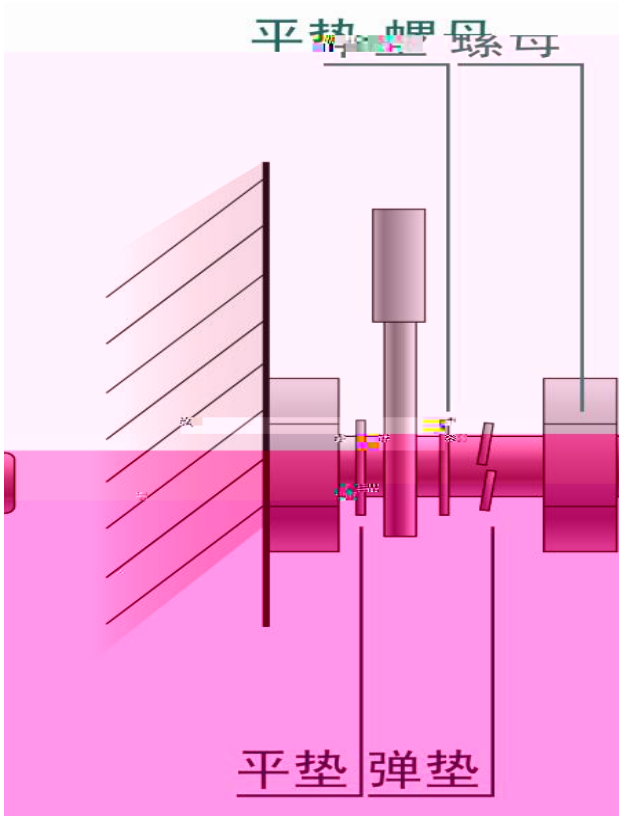

4-2

5

6

6.1

6.2

	RG-ONC-AIO-L	Power
RJ45	100	

A-4

A-4

B

RG-ONC-AIO-L 19

A-1

A-1

30mm

A-2

A-2

A-3

A-3

p/Ě

A-4

A-4

A-1

A-1

mm	mm
10	80~150
10~30	150~200
30	200~300

C