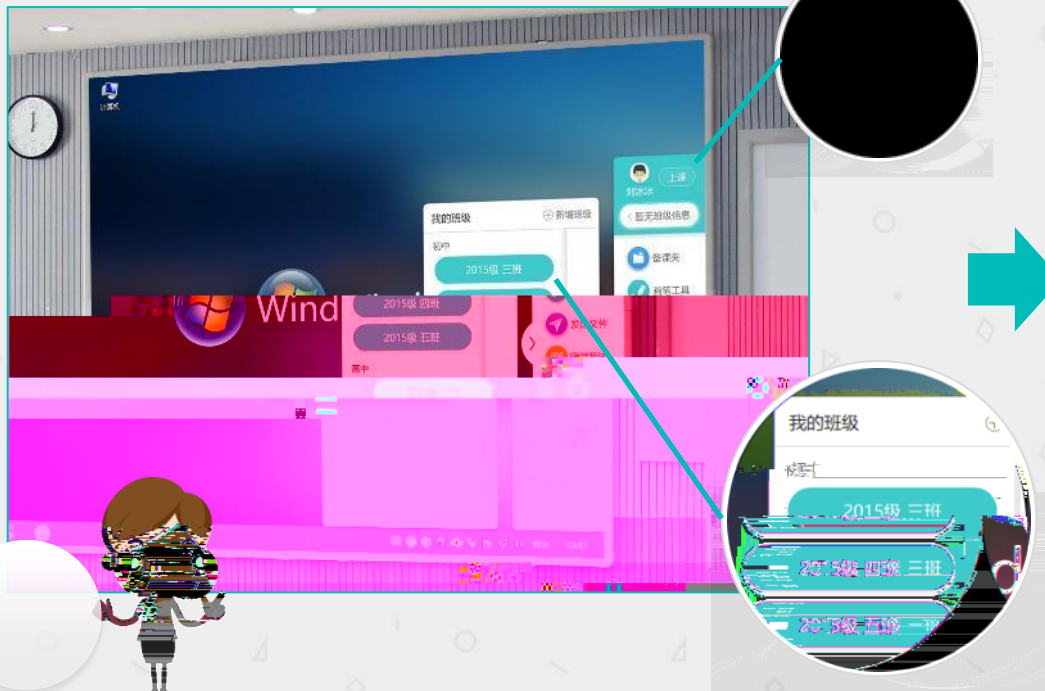

+

=

ClassManager Air

ClassManager Air

-- Web

U

U

截屏相册(12)

Img004_0810

Web

Web

(

)

app

RG-SmartRain200

-