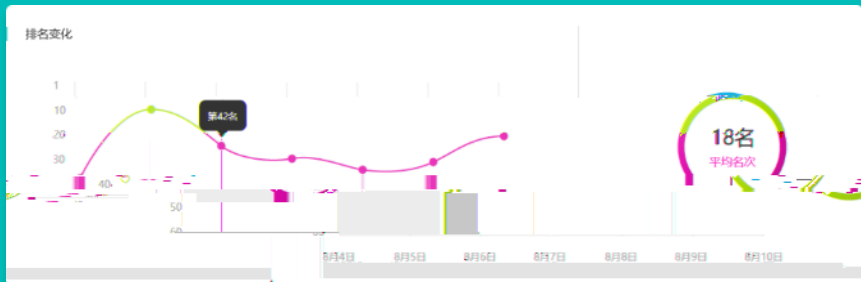

Img004_0810

Web

Web

(

)

app

RG-SmartRain200

-