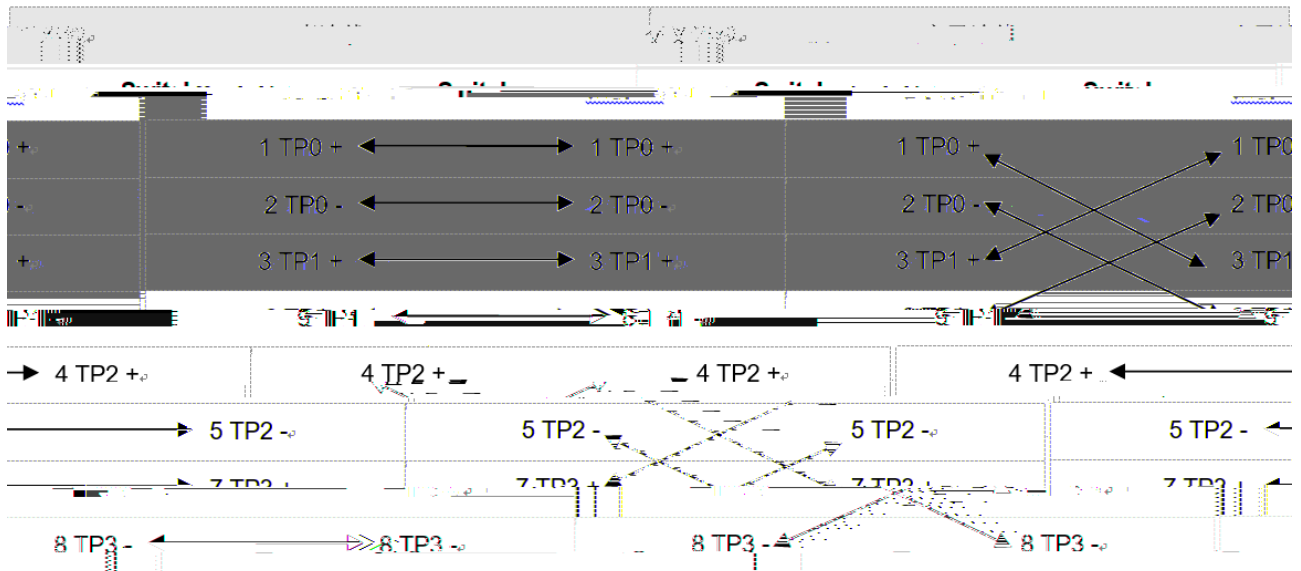

■ PoE

PoE

802.11at

■ DC

1000BASE-T/100BASE-TX/10BASE-T

MDI/MDIX Crossover

1000BASE-T	IEEE 802.3ab	100-ohm 5	5	UTP	STP
	100				
1000BASE-T	4	4	1000BASE-T		

A-1 1000BASE-T

100BASE-TX/10BASE-T	10Mbps	100-ohm 3 4 5	100Mbps
100-ohm 5	100	100BASE-TX/10BASE-T	

A-2 100BASE-

5

7

7

10

SFP+

5