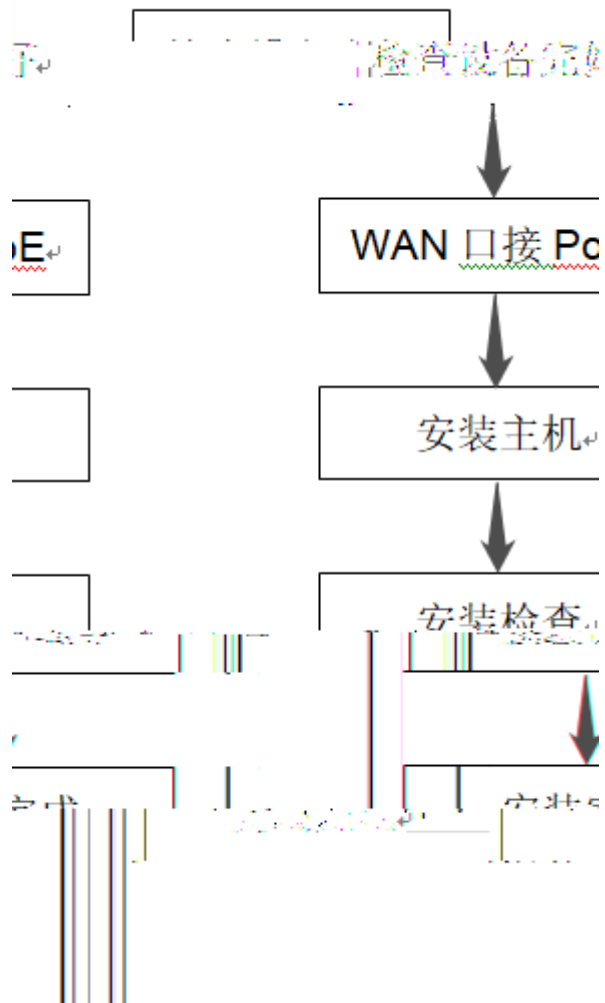

AP180

Step5

	( )

- 
-

DC PoE AP

- DC PoE AP
- AP AC
- PC AP PC PoE
  
- 
- AP
  
- AP AC
- AP

- AP
- AP
- AP LINK DOWN
- (1Hz) AP LINK UP CAPWAP
- (0.4Hz) AP CAPWAP
- ( 4S ) AP

- AP AP AP
- AP AP AC

■ PoE

PoE

802.11at

■ DC

1000BASE-T/100BASE-TX/10BASE-T

MDI/MDIX Crossover

1000BASE-T	IEEE 802.3ab	100-ohm 5	5	UTP	STP
	100				
1000BASE-T	4	4	1000BASE-T		

A-1 1000BASE-T