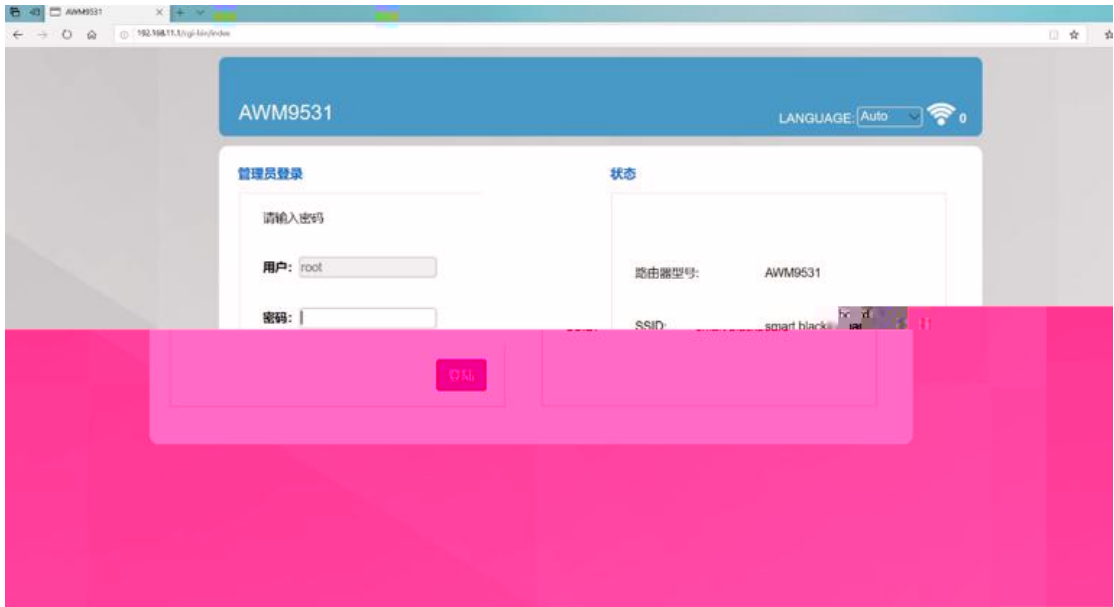

上一步 完成设置

		IP		

Internet 协议版本 4 (TCP/IPv4) 属性

×

Internet 协议版本 4 (TCP/IPv4) 属性

×