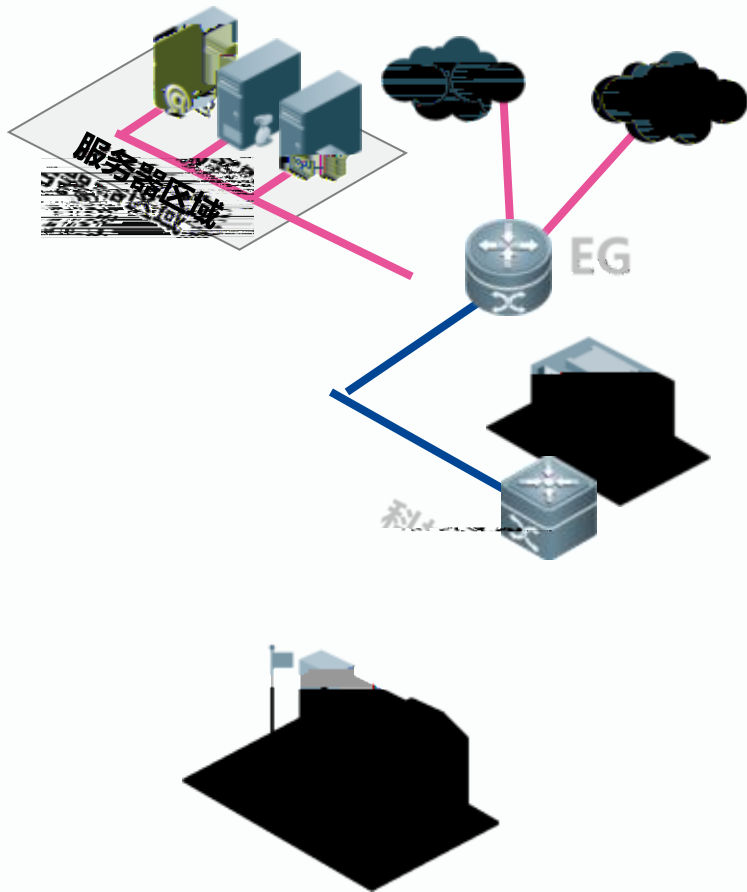

提升网络速度 保障带宽收益

六脉神剑之 **少冲剑**: AC管理AP

集成AC管理功能，降低网络运维成本

六脉神剑之六神剑: IPSEC VPN

无需专业网管，即可轻松搭建
无需任何设备，即可轻松搭建

提供向导化简易配置部署，手机可视化全网监控，总分企业
安全组网不再难，性能高谷重天！

、 时代创新 长存

安全移动办公，随时、随地、任何设备

销

互联网营销之利器：精准营销

提供多种商业营销手段

微信 短信 第三方APP营销

可任意选择通过微信或锐捷云营销平台进行广告营销，互联网时代免费的广告营销，只要有PC、5G

web

AP

AC