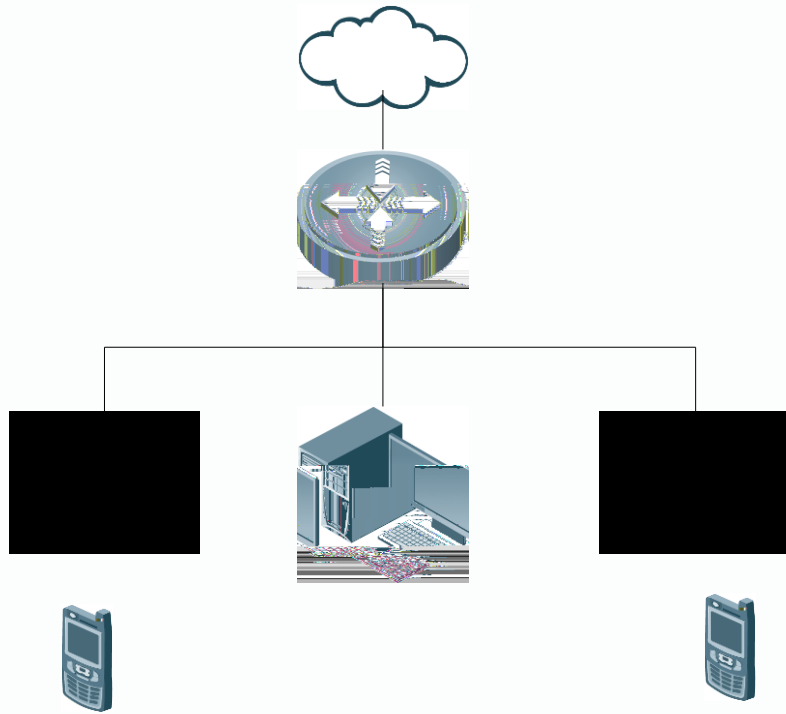

AC POE

AP AC AP AP
POE

EG680-P