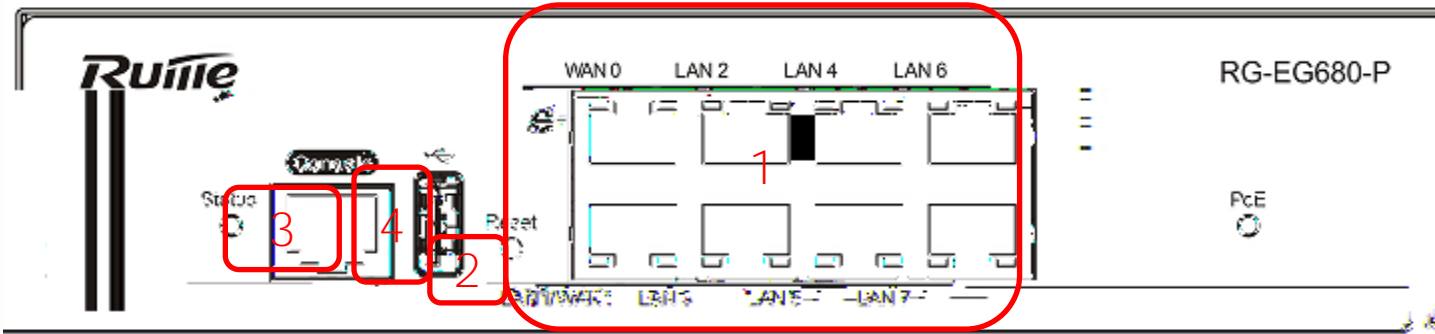

RG

Contents

RG-EG680-P

EasyGate

EG

MIPS

POE
80211.af/at
POE

7 LAN

45W

AC
AP

Contents

EG680-P

EG680-P

1	8	8GE	1-7	1	LAN/WAN
	WAN	1	WAN0	mgmt	10/100/1000M
			WAN1	WAN/LAN	
LAN	1	LAN2		10/100/1000M	
		LAN1	WAN/LAN		
POE	45W		80211.af/at	7 LAN	POE
2	reset		reset	3	
3	Console		RJ45		
4	USB	1	USB2.0	U	USB
	U	U		FAT32	
5.	512M				
6.		DDR3	512M	1	eMMC 4GB