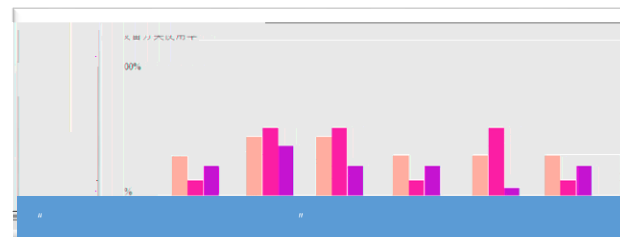

# 2090

189 24 65 2/5

A101 第一教学楼

2019.05.12 15:08:00

设备名称	品牌	数量
投影机	明基	10
电脑	联想	8
电脑	戴尔	8