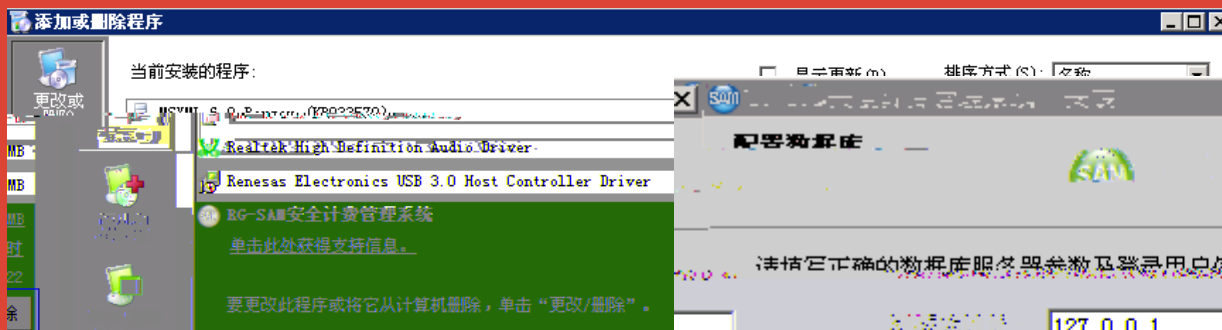

RG-SAM

RG-SAM

RG-SAM

RG-SAM