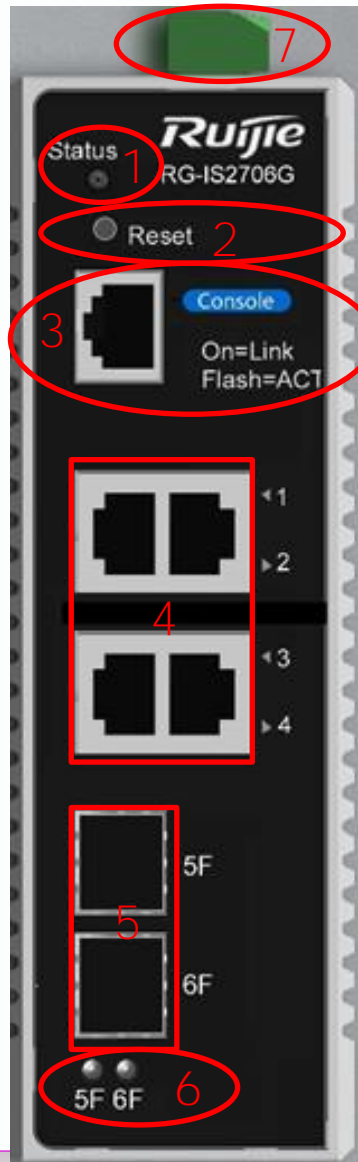

RG-IS2700G x æ V @ & ² C | À _

RG-IS2700G x æ V @ & ² C | O ”

ù ¢ Contents

RG-IS2700G x æ V X P - @ & ²

; T f é] , % é µ ¢4ì , ³4ì x é
Ã F x g • ° Ð Ð §5;) ° Ê é „ Ð { -ož

Ø,Ó - ñ 0 , @ ù) L , ³ û . . , V 3 , @ ù 6

ù ¢ Contents

RG-IS2712G 8

4 SFP

RG-IS2706G 4

2 SFP

— IS2712G

Reset

Console

8 10/100/1000Base-T

4 1000Base-X SFP /2.5G

1000Base-X SFP

— IS2706G

Reset

Console

4 10/100/1000Base-T

2 1000Base-X SFP /2.5G

1000Base-X SFP

— IS2712G&IS2706G

RG-IS2700G

10cm

电源接口接线说明

L: 火线

N: 零线

100-240V AC