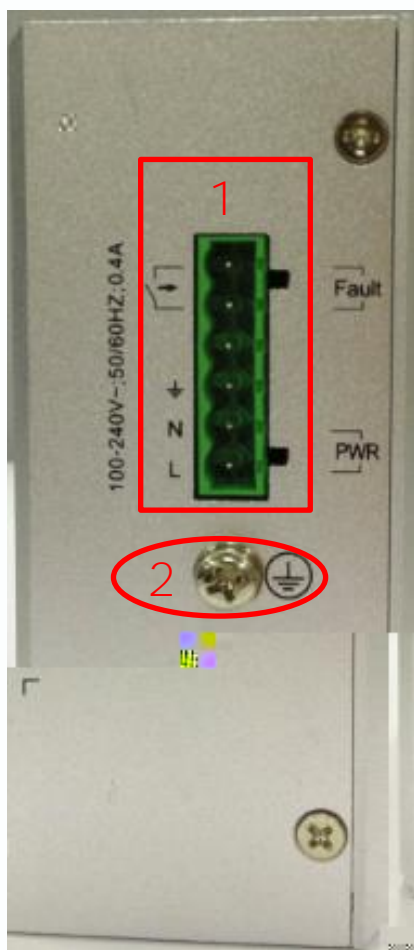

RG-IS2700G x æ V @ & ² C | À _

RG-IS2700G x æ V @ & ² C | O ”

ù ¢ Contents

RG-IS2700G x æ V X P - @ & ²

; T f é] , % é µ ¢4ì , ³4ì x é
Ã F x g • ° Ð Ð §5;) ° Ê é „ Ð { -ož

Ø,Ó - ñ 0 , @ ù) L , ³ û . . , V 3 , @ ù 6

ù ¢ Contents

RG-IS2712G 8

4 SFP

RG-IS2706G 4

2 SFP

— IS2712G

Reset

Console

8 10/100/1000Base-T

4 1000Base-X SFP /2.5G

1000Base-X SFP

— IS2706G

Reset

Console

4 10/100/1000Base-T

2 1000Base-X SFP /2.5G

1000Base-X SFP

— IS2712G&IS2706G

RG-IS2700G

10cm

电源接口接线说明

L: 火线

N: 零线

100-240V AC