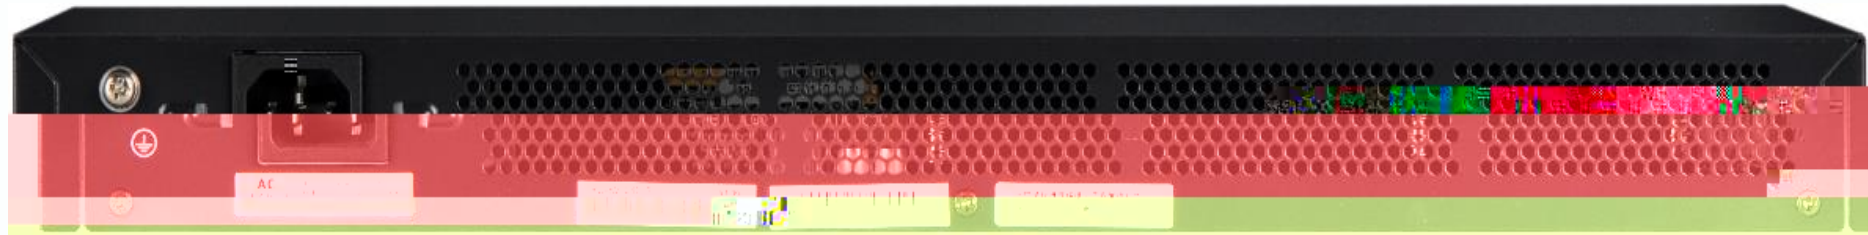

RG-S2928G-S

Contents

RG-S2928G-S

USB2.0
CLI Web
SNMP

Contents

1.6 SFP
RG-S2928G-S 27F,28F

5G

SFP

web

ACL IP+MAC)

SNMP Telnet