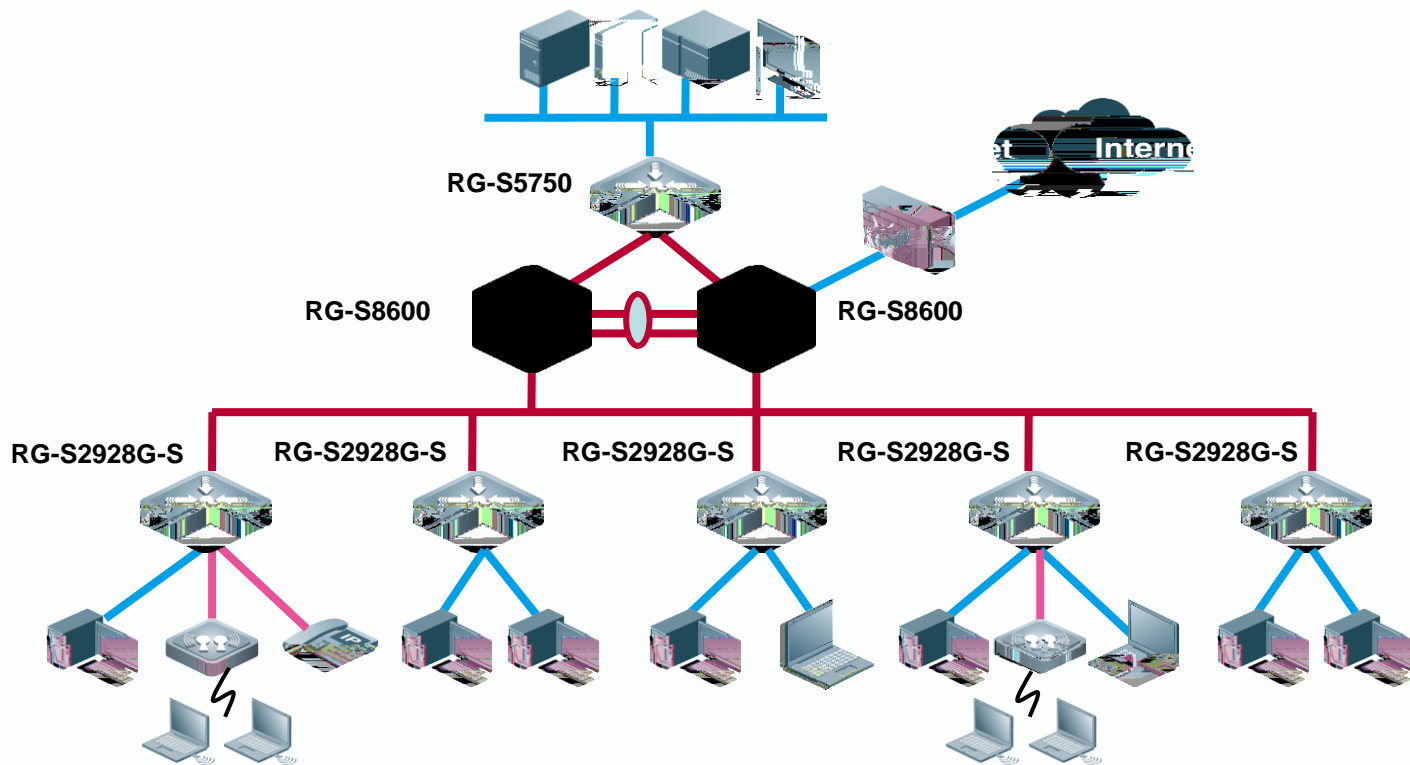

RG-S2928G-S

Contents

RG-S2928G-S

USB2.0
CLI Web
SNMP

Contents

1.6 SFP
RG-S2928G-S 27F,28F

5G

SFP

web

ACL IP+MAC)

SNMP Telnet