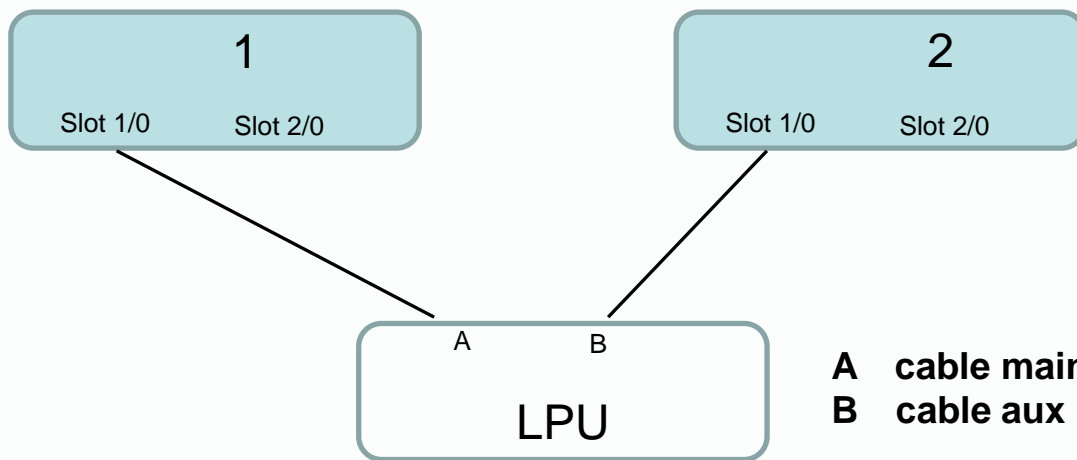

LPU off LPU on LPU LPU LPU SPU
LUP LPU A B PCIE 5 LPU
A A B A LPU
A B

LPU AB

Á

Show version slot

```
Ruijie#show version slots
```

none	1	1/0	0
none	1	2/0	0

```
Ruijie#
```

Status

master

slave

running

LPU off LPU on LPU LPU LPU (spu
LPU)
LPU A B PCIE RSR30-X-
SPU10 V2 LPU A B A (B 5 B
LPU)

A

-iis

Installed

1 install