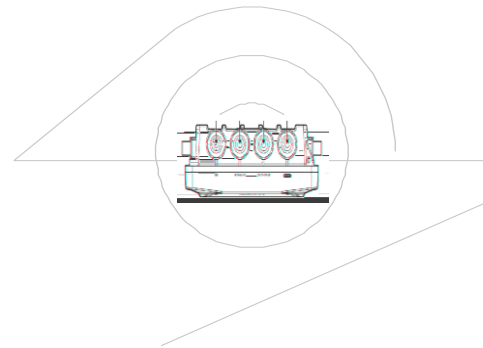

2.4G:

5G:

AP630(CE)

M8X20 M8X40

PG
M25*1.5

65-89mm

AP630

AP630