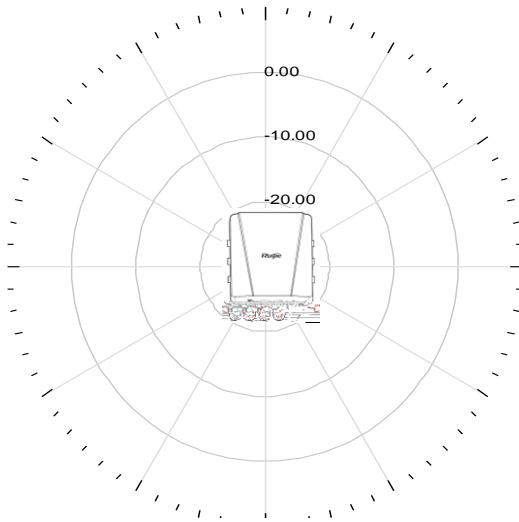

2.4G:

5G:

AP630(CE)

M8X20 M8X40

PG
M25*1.5

65-89mm

AP630

AP630