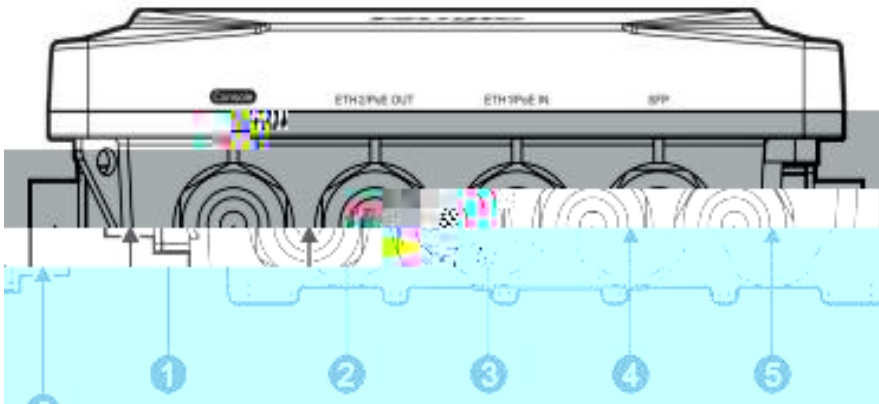

AP630(IDA&IODA)

- 1 2.4G
- 2 Console RJ-45
- 3 10/100/1000Base-T
ETH2 /PoE OUT RJ-45
- 4 10/100/1000Base-T
ETH1 /PoE IN RJ-45
- 5 ETH1 SFP
- 6 5G

- 2.4G 5G 3
- 2.4G 5G 1
- 2.4G 5G 3
- 2.4G 5G 2, 3, MCS
- 2.4G 5G 1, MCS
- 11n 15,11ac 19
- 11n 7,11ac 9