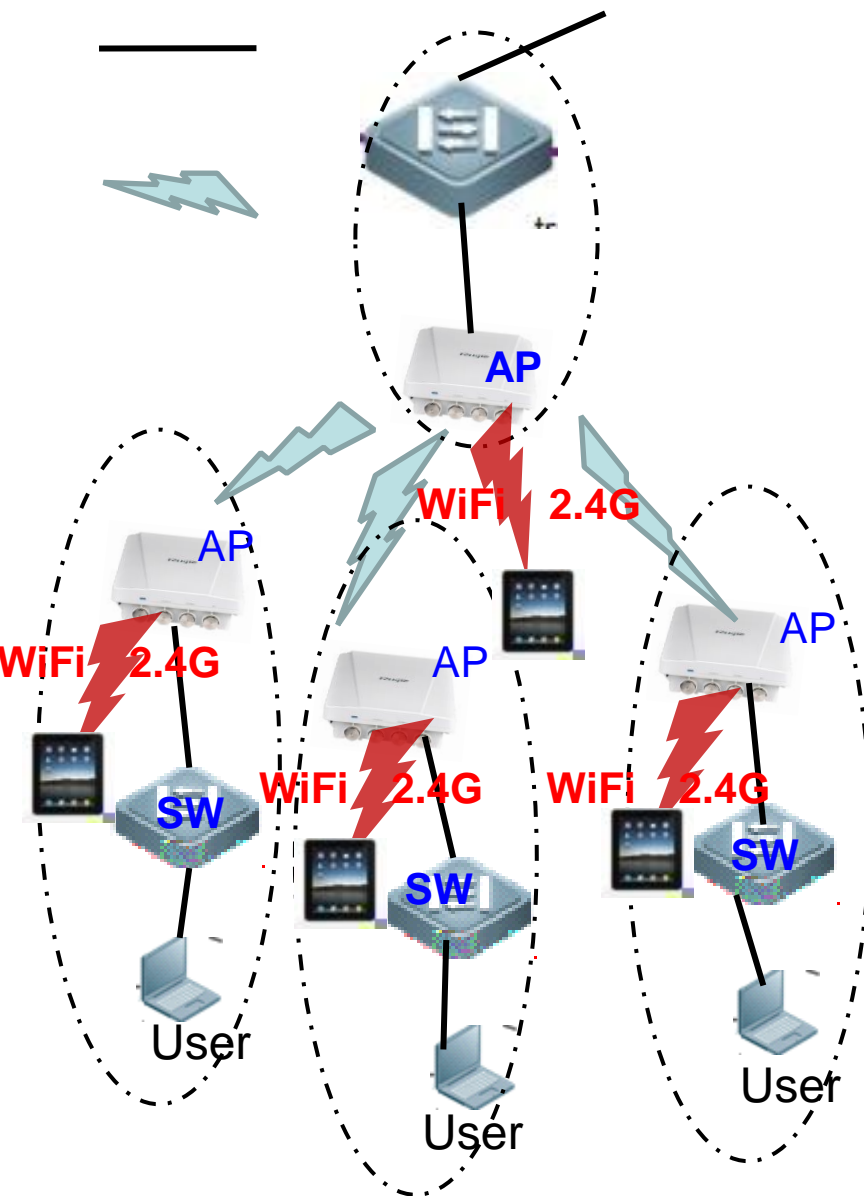

AP630

AP630

AP630

AP630

AP630

---WDS 1

- ✓
- ✓ AP630 MR620
- AP630
- ✓ 1 AP630(IDA&IODA) 1 4
- AP630(CD&CE) 1 16
- 1 10
- ✓
- 5G + 2.4G
- +
- ✓ -70db RSSI 25
- ✓ 1 150
- 200
- ✓ 1

---WDS