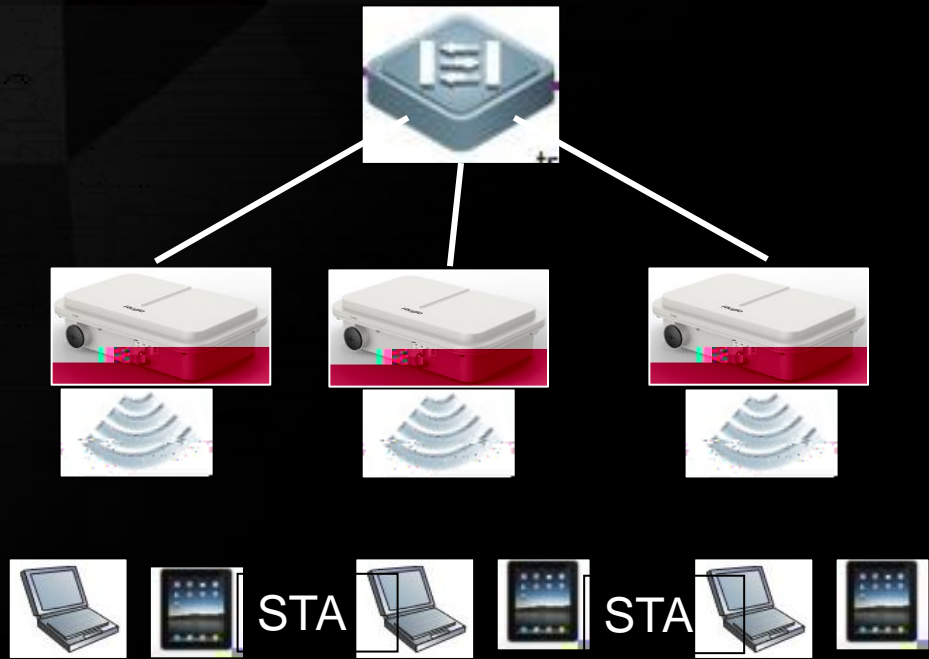

9.6Gbps  
1201Mbps

600Mbps

Wi-Fi

AP

RG-AP680(CD)

RG-AP680 CD

%

M6