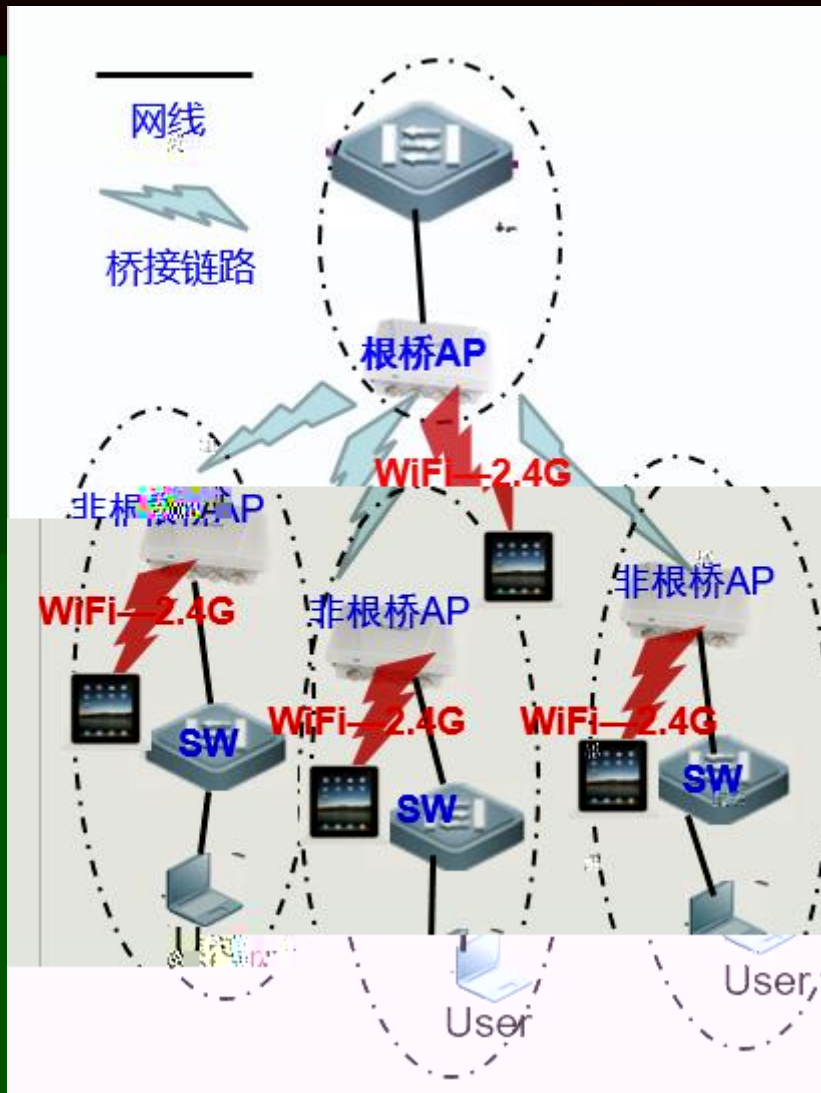

1 11	1 11 6
	4	20
90	1.5	6
	0.8	2
120°	0.5	4