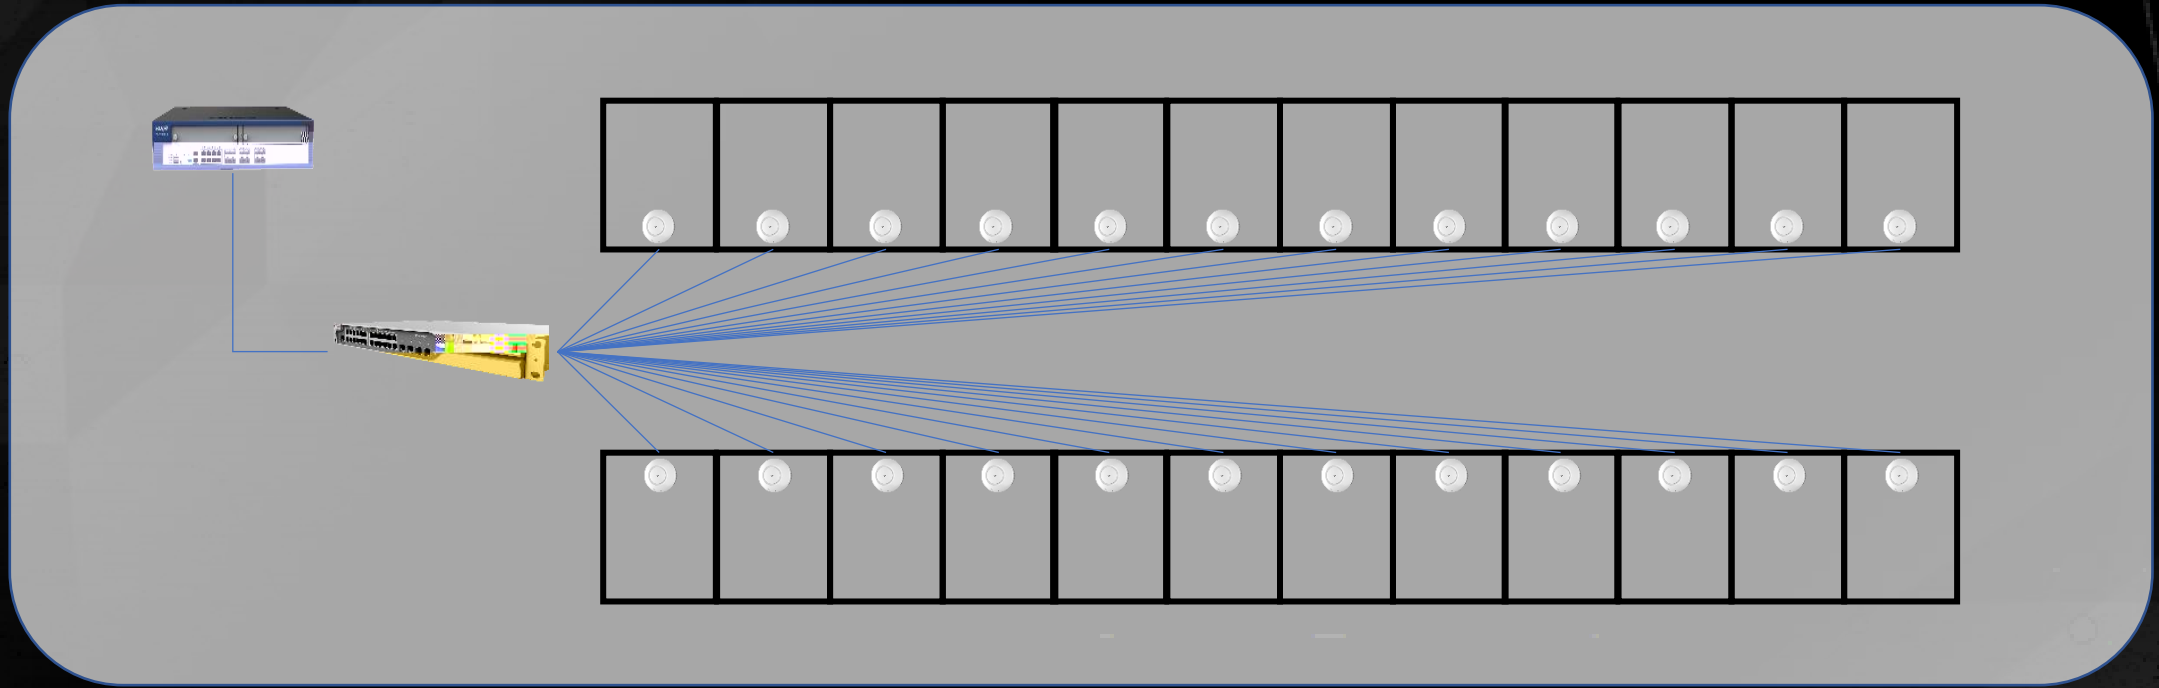

--802.11ax

D

802.11ac 5GHz 802.11ax
2.4G 5G
802.11a/b/g/n/ac

802.11ac MU-MIMO 802.11ax MU-MIMO UL/DL

TWT Target Wakeup Time

80MHz
160MHz
8

433Mbps

颜色	态	义
绿色		
绿色		
绿色		
红色		

AP

AP

100

AP

24

AP

AP

802.11ac