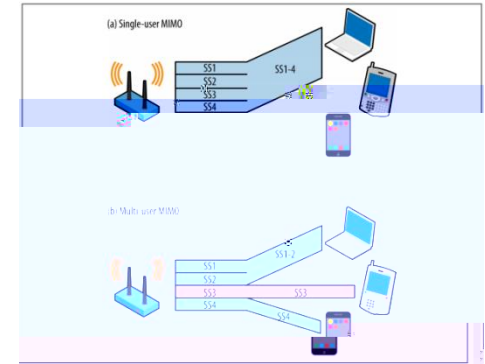

锐捷网络

AP820-A(V2)

AP820-A(V2)

POE DC

802.3af PoE

conf
Ap

11ax 11ax STA STA 11ax

0.8us 1.6us 3.2us

AP MU MIMO 802.11AC 802.11AX STA

11AX OFDMA

AC(config-ap)#mu-mimo enable *radio-id* /// radio MU-MIMO

AC(config-ap)# ofdma enable radio *radio-id* /// radio OFDMA

AC(config-ap)# no ofdma enable radio *radio-id* /// radio OFDMA