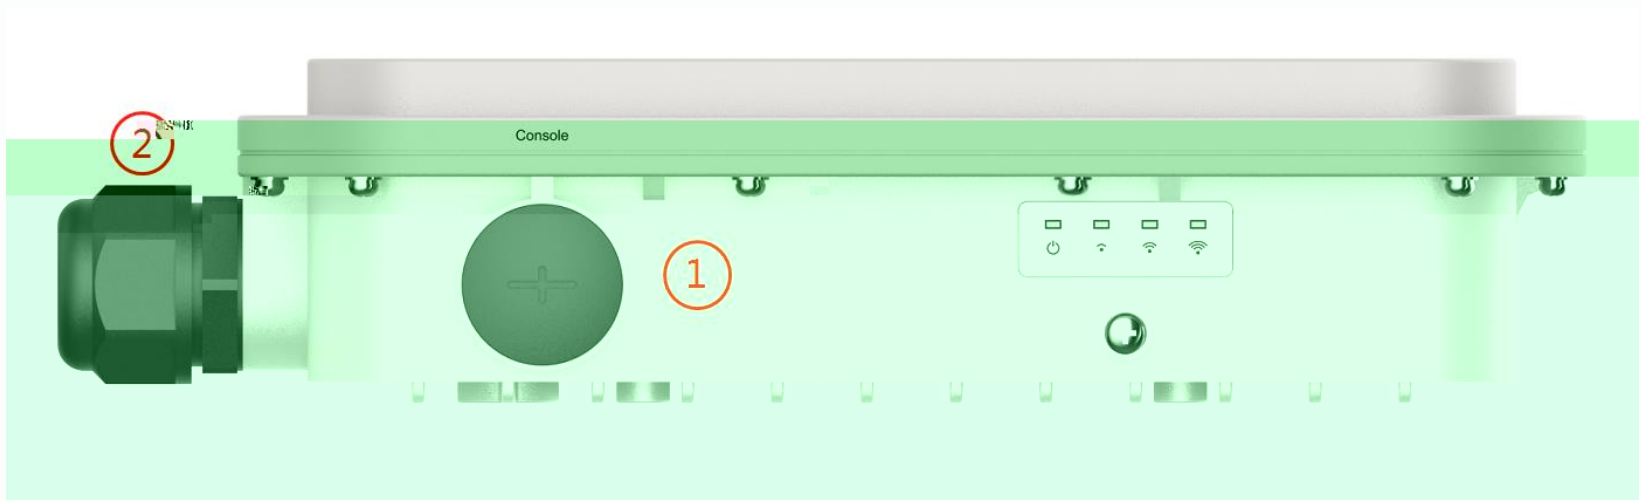

www.ruijie.com.cn

1

- ✓
- ✓
- ✓
- ✓

1-1 RG-AP630-A

	RG-AP630-A		
(L × W × H)	250mm × 170mm × 50mm		
	2.4G	2x2 MIMO	300Mbps
	5G	2x2 MU-MIMO	867Mbps
	1.167Gbps		
	802.11b/g/n: 2.4GHz-2.483GHz; 802.11ac/a/n: 5.15GHz-5.85GHz		
	27dBm		
	2.4G: 9dBi 5G: 9dBi		
	1	10/100/1000Base-T	PoE
PoE	802.3af/802.3at		
	<12.95W		
	-40 ~+55		
	5%~95%		
	IP68		
	<1kg		
	GB4943	EN/IEC 60950-1	
EMC	GB9254	EN301 489	

I

II

M5X4 M6X2

PG
M25*1.5

304 X2
45mm-75mm

()

✓

✓