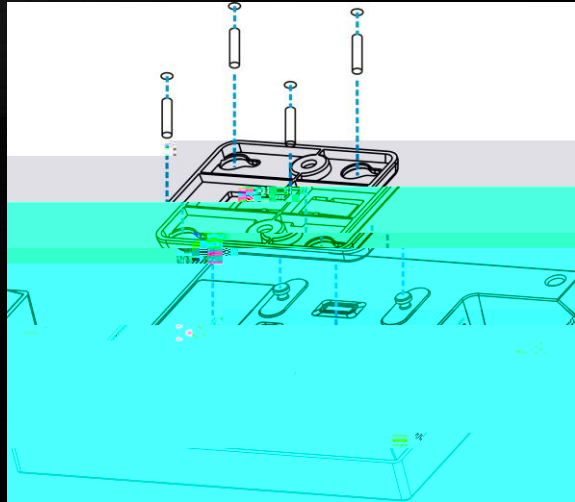

3S

AP820-A

802.3af PoE

- 输入电压：DC48V，额定电流：0.3A ↵
- DC适配器接头规格：↵

内直径↵	外直径↵	插入深度↵	极性↵
2.1mm↵	5.5mm↵	10mm↵	内正外负↵

THANKS

29

A 11