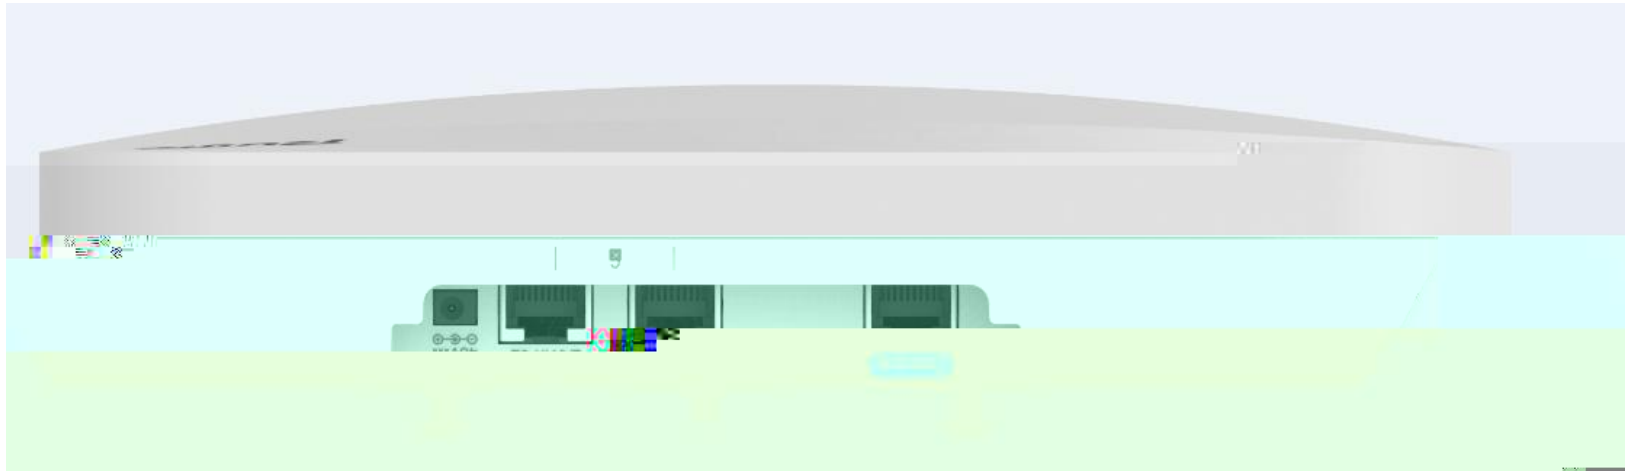

/

AP530-I V1.5X

AP530

V1.1X

RG-AP730

系统概述

1000Base-T

AP

典型组网应用

AP产品形态

2 (LAN1 802.3at(POE+)
,LAN2)
400M+866.5M+866.5M
iBeacon
USB2.0
DC48V

AP

DC 48V

LAN1

LAN2

RJ45 Console