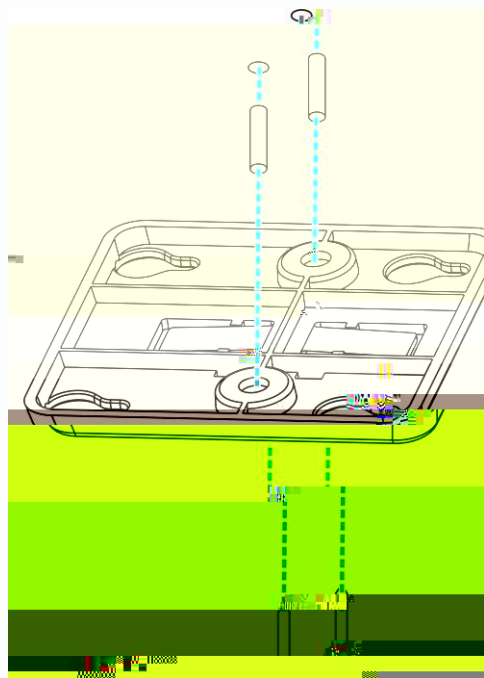

RG-AP700-A	
WLAN	<ul style="list-style-type: none">• 支持 802.11n 1T1R 射频单元• 支持 802.11n 2T2R 射频单元

准备工作

安装AP

确认安装成功

- 0 C 45 C
5 95
- IP41
-
-

1 53mm

2

3

1

2 6.5mm
53mm

2

3

Contents

I

1

1 RG-AP700-A