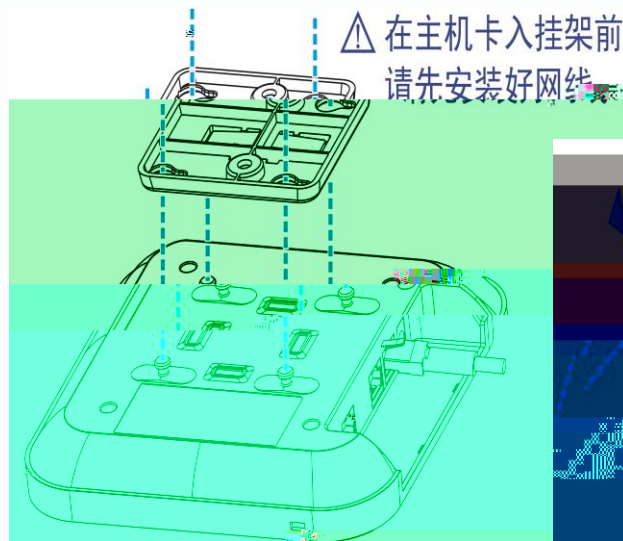

RG-AP700-A	
WLAN	<ul style="list-style-type: none">• 支持 802.11n 1T1R 射频单元• 支持 802.11n 2T2R 射频单元

准备工作

安装AP

确认安装成功

- 0 C 45 C
5 95
- IP41
-
-

1 53mm

2

3

1

2 6.5mm
53mm

2

3

Contents

I

1

1 RG-AP700-A