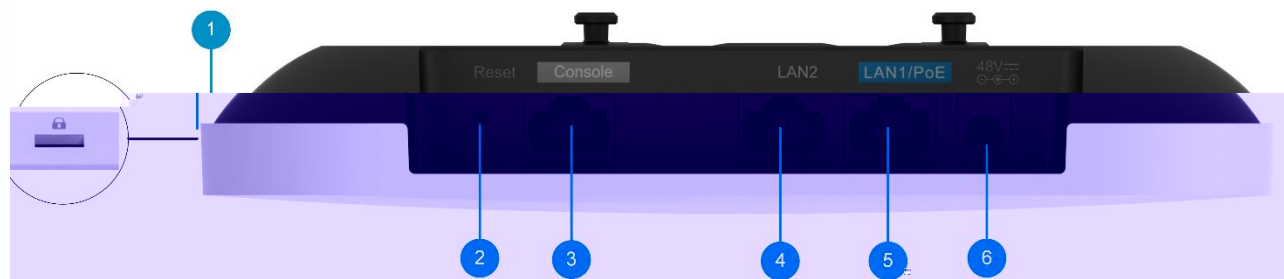

RG-AP700-A

Contents

-
-
-
-
-
-
-
-
-

1		

1		
2		
3		

802.11ac

	RG-AP700-A
x x	
	023

	RG-AP700-A
EMC	

RG-AP700-A	
WLAN	<ul style="list-style-type: none">• 支持 802.11n 1T1R 射频单元• 支持 802.11n 2T2R 射频单元

准备工作

安装AP

确认安装成功

- 0 C 45 C
5 95
- IP41
-
-

1 53mm

2

3

1

2 6.5mm
53mm

2

3

Contents

I

1

1 RG-AP700-A