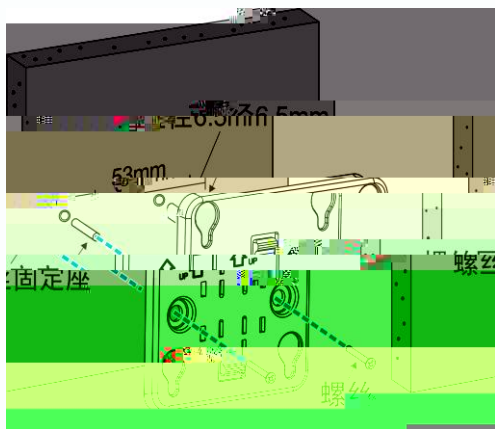

RG-AP700-A	
WLAN	<ul style="list-style-type: none">• 支持 802.11n 1T1R 射频单元• 支持 802.11n 2T2R 射频单元

准备工作

安装AP

确认安装成功

- 0 C 45 C
5 95
- IP41
-
-

1 53mm

2

3

1

2 6.5mm
53mm

2

3

Contents

I

1

1 RG-AP700-A