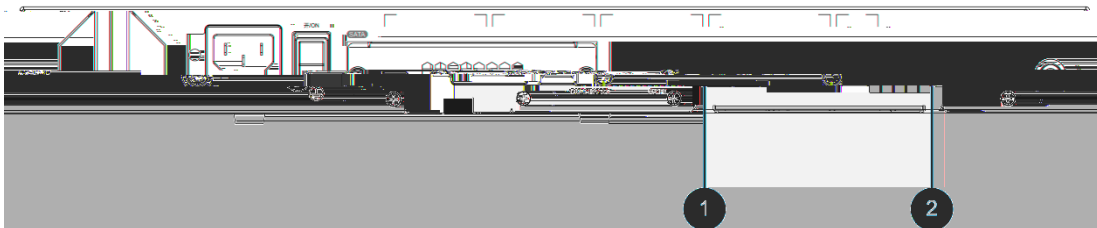

(1)

3-1

(2)

(3)

(4)

Z3200

Z3200