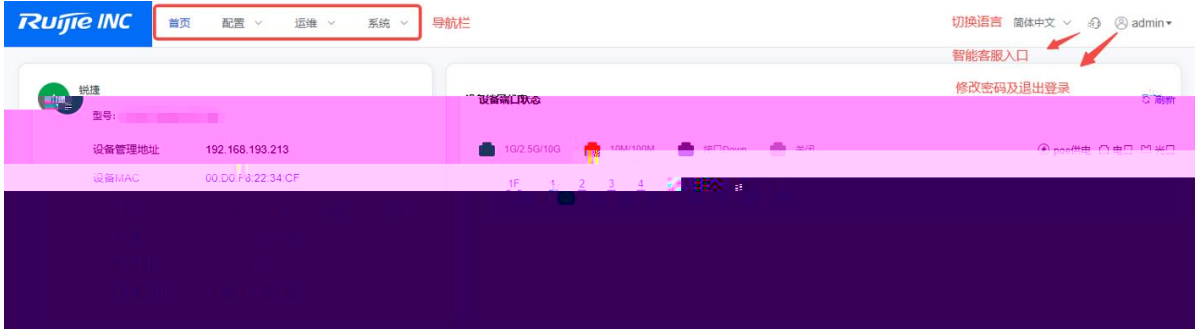

WEB chrome WEB

/

SF2920U

1.2

1.

WEB

2.

WEB