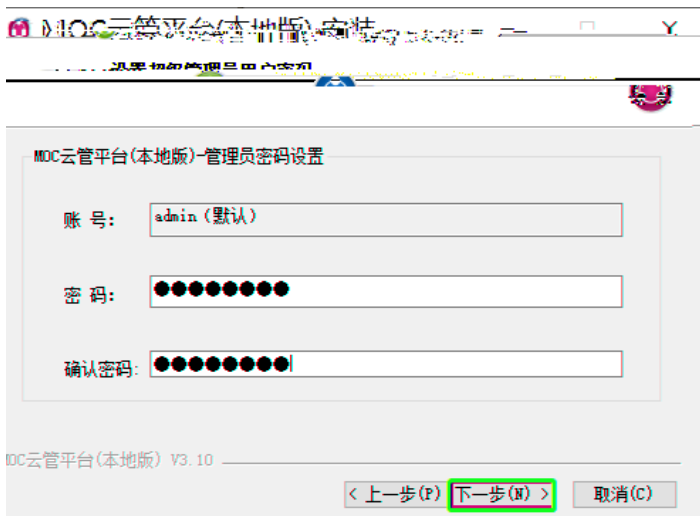

8088			TCP	WEB HTTP
2020 7100	2021	7001-	TCP	FTP SERVER
3308			TCP	MairaDB

3-5

(3) MOC

admin

< >

3-6

(4)

< >